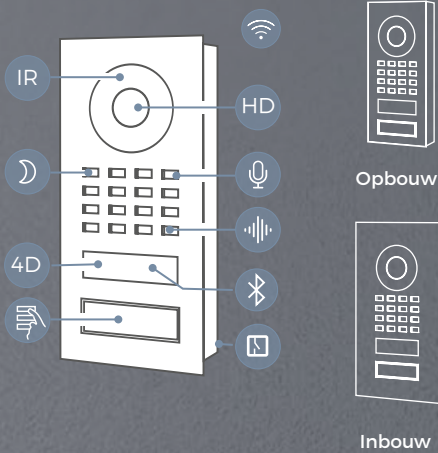

D21X VOORDELEN

RFID-lezer

- Op afstand met app configureerbaar (bijv. tijdslots)

Lichtsensoren

- Voor de nachtzichtmodus

Twee los instelbare bistabiele schakelrelais

- Twee deuren of hekken per app aanstuurbaar
- Toestand per app instelbaar: permanent actief of met schema