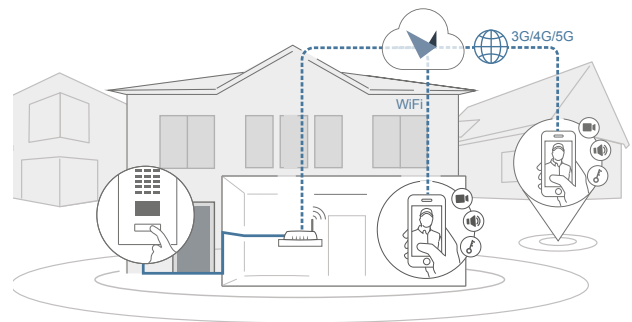

- Geofencing
- Automatisch hekken en deuren openen bij thuiskomst

SMART HOME BEGINT AAN DE VOORDEUR

DoorBird is de slimme oplossing voor uw voordeur. Verbind uw DoorBird IP video deurbelstation met uw smartphone en blijf in contact met uw bezoekers, ook als u er niet bent!

Het IP-videodeurbelstation kan afzonderlijk worden gebruikt of in een bestaand smart home platform worden geïntegreerd. Het is ook mogelijk om bestaande, conventionele installaties zoals elektrische deur- en hekopeners te blijven gebruiken met DoorBird en deze via de app aan te sturen.