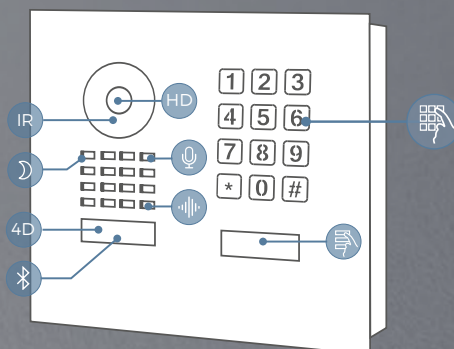

350 mm
(13.77 in)

400 mm
(15.74 in)

D1101KH Modern

Ook met ronde
oproepknop
verkrijgbaar
(D1101KH Classic)

D2101KV

D1101KH VOORDELEN

Keypad-module, 12 toetsen

- Configureerbaar per app
- Tot 500 individuele pincodes instelbaar
- Individuele gebeurtenissen (bijv. relais schakelen, HTTP(s)-oproep)

D1101KH Modern
Opbouw

D1101KH Classic
Opbouw

Ook met
opbouwbehuizing
verkrijgbaar

D21X VOORDELEN

Info-module

- 3,5", verlicht
- Optioneel met edelstalen afdekking

Keypad-module, 12 toetsen

- Configureerbaar per app
- Tot 500 individuele pincodes instelbaar
- Individuele gebeurtenissen (bijv. relais schakelen, HTTP(s)-oproep)