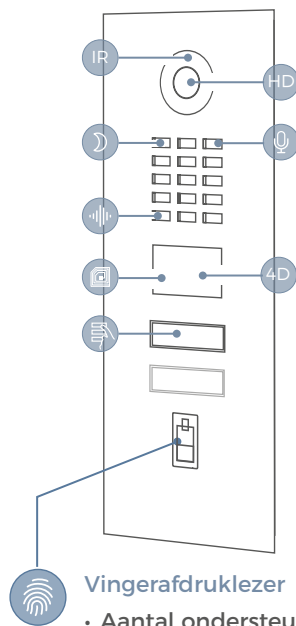

D1101FV
Fingerprint 50
Opbouw

D1102FV
Fingerprint 50
Opbouw

D1101FV
Fingerprint 50
Inbouw

- Vingerafdrukkezer
- Aantal ondersteunde vingerafdrukken: 50
 - Statusled (RGB)
 - Aanrakingssensor

D1102FV
Fingerprint 50
Inbouw

D2101FV Fingerprint 50

D2102FV Fingerprint 50

0 mm
50 mm (1.96 in)
100 mm (3.93 in)
150 mm (5.90 in)
200 mm (7.87 in)
250 mm (9.84 in)
300 mm (11.81 in)
350 mm (13.77 in)

VOOR EENGEZINSWONING OF HUIZEN MET BOVENWONING
Toegangsbeheer ook met vingerafdruk

Opbouw

Inbouw

Vingerafdruklezer

- Aantal ondersteunde vingerafdrukken: 50
- Statusled (RGB)
- Aanrakingsensor

Ook verkrijgbaar met integratiemogelijkheid voor ekey vingerafdrukkezer sLine, niet in leveromvang inbegrepen (D2101FV EKEY sLine, D2102FV EKEY sLine)