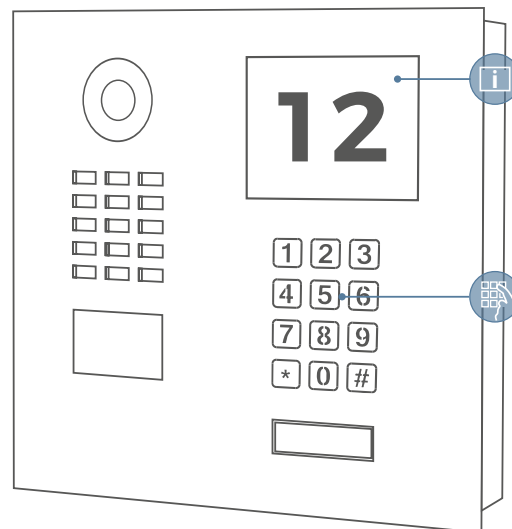

350 mm
(13.77 in)

400 mm
(15.74 in)

D1101KH Modern

Ook met ronde
oproepknop
verkrijgbaar
(D1101KH Classic)

D2101KV

D1101KH VOORDELEN

Keypad-module, 12 toetsen

- Configureerbaar per app
- Tot 500 individuele pincodes instelbaar
- Individuele gebeurtenissen (bijv. relais schakelen, HTTP(s)-oproep)

D1101KH Modern
Opbouw

D1101KH Classic
Opbouw

Ook met
opbouwbehuizing
verkrijgbaar

D21X VOORDELEN

Info-module

- 3,5", verlicht
- Optioneel met edelstalen afdekking

Keypad-module, 12 toetsen

- Configureerbaar per app
- Tot 500 individuele pincodes instelbaar
- Individuele gebeurtenissen (bijv. relais schakelen, HTTP(s)-oproep)