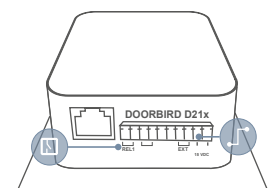

- Nauwkeurige plaatsing met wandadapter (los verkrijgbaar)

Bluetooth Low Energy (BLE)

- Bijv. voor toegangsbeheer met compatibele externe sensors, Smart Locks etc.

D1101V
Inbouw

D1102V
Inbouw

D2101V

- 0 mm
- 50 mm (1.96 in)
- 100 mm (3.93 in)
- 150 mm (5.90 in)
- 200 mm (7.87 in)
- 250 mm (9.84 in)

D21X VOORDELEN

RFID-lezer

- Op afstand met app configureerbaar (bijv. tijdslots)

Lichtsensoren

- Voor de nachtzichtmodus

Twee los instelbare bistabiele schakelrelais

- Twee deuren of hekken per app aanstuurbaar
- Toestand per app instelbaar: permanent actief of met schema