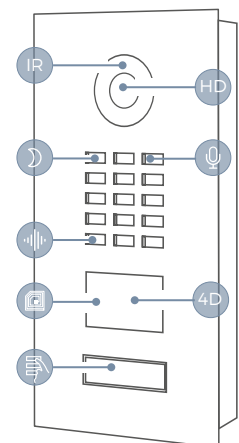

D21X VOORDELEN

RFID-lezer

- Op afstand met app configureerbaar (bijv. tijdslots)

Lichtsensoren

- Voor de nachtzichtmodus

Twee los instelbare bistabiele schakelrelais

- Twee deuren of hekken per app aanstuurbaar
- Toestand per app instelbaar: permanent actief of met schema

D21X VOORDELEN

HD HDTV video
 · Ultragroothoek, hemisferische lens, 180°

4D bewegingssensor met 4D-technologie
 · Afstand per app instelbaar tot 10 m (interval: 1 m)

Individuele tijd- en handelingenschema's, bijv.:
 · RFID keyfob "abc" heeft alleen toegang op woensdag tussen 9 en 11 uur