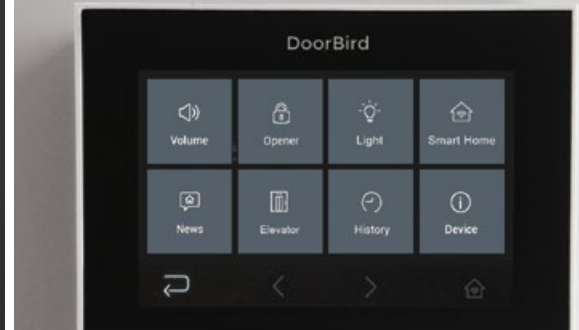

Onbeperkt bereik

- Ondersteunt wifi, ethernet, PoE
- Geschikt voor meerdere DoorBird IP-video deurbelstations

Optionele functies

- Automatisch openingssysteem, bijv. voor kantoren

Tafelstandaard "A8003" optioneel

Configureerbare tegelweergave

Onderlinge communicatie

SLIMME TOEGANGSCONTROLE

De DoorBird A1121 en A1122 zijn compacte, IP gebaseerde multitechnologiesystemen voor toegangsbeheer, die ook als standalone oplossing geïnstalleerd kunnen worden. Hiermee wordt toegangsbeheer mogelijk in situaties waar de installatie van een IP-videodeurbelstation niet mogelijk of wenselijk is, bijv. aan achter- en zijdeuren, garages en schuren, magazijnen of fietsenstallingen en machineruimtes. Het is ook mogelijk om liften aan te sturen.