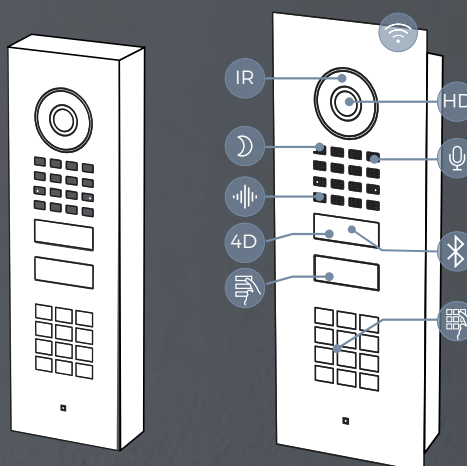

VOOR EENGEZINSWONING OF HUIZEN MET BOVENWONING
Toegangsbeheer ook met pincode • 1 - 2 oproepknoppen

D1101KV & D1102KV VOORDELEN

1. Keypad-module, 12 toetsen
2. Configureerbaar per app
   - Tot 500 individuele pincodes instelbaar
   - Individuele gebeurtenissen (bijv. relais schakelen, HTTP(s)-oproep)

1. Wifi
2. Werkt in een wifi-netwerk, geen LAN-kabel nodig