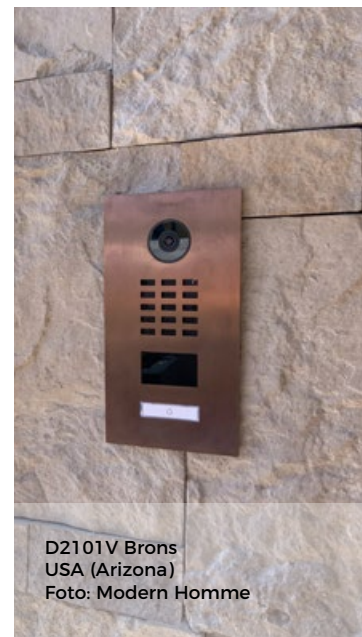

D2101V Edelmetal
Bulgarije
Foto: Drax Ltd.