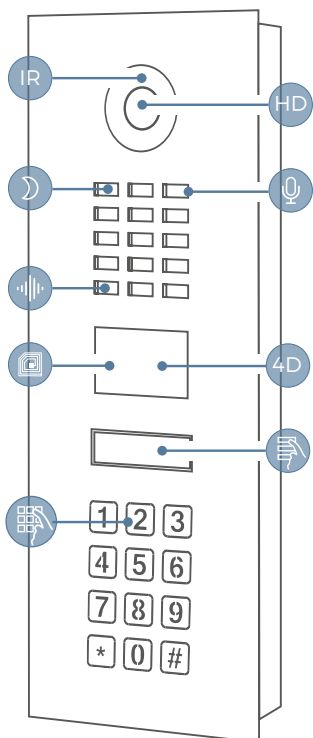

D1101KH Modern
Opbouw

D1101KH Classic
Opbouw

Ook met
opbouwbehuizing
verkrijgbaar

D21X VOORDELEN

Info-module

- 3,5", verlicht
- Optioneel met edelstalen afdekking

Keypad-module, 12 toetsen

- Configureerbaar per app
- Tot 500 individuele pincodes instelbaar
- Individuele gebeurtenissen (bijv. relais schakelen, HTTP(s)-oproep)