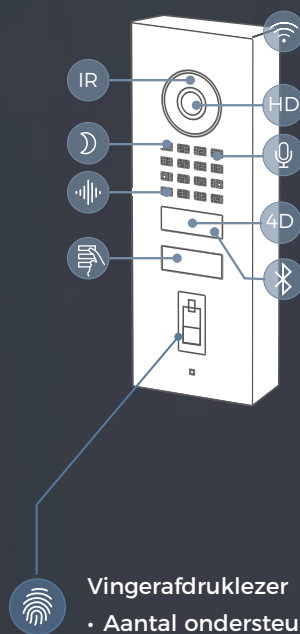

BIOMETRISCHE IDENTIFICATIE MET VINGERAFDRUK

DoorBird werkt alleen samen met de allerbesten: onze vingerafdrukkezer is voorzien van de technologie van Fingerprint Cards AB (Fingerprints™) – het wereldwijd toonaangevende biometriebedrijf uit Zweden. De Fingerprints-technologie is in honderden miljoenen apparaten en toepassingen te vinden en wordt dagelijks miljarden keren gebruikt. Dankzij deze techniek is een veilige en comfortabele identificatie en authenticatie per vingerafdruk mogelijk.

D1101FV
Fingerprint 50
Opbouw

D1102FV
Fingerprint 50
Opbouw

D1101FV
Fingerprint 50
Inbouw

- Vingerafdrukkezer
- Aantal ondersteunde vingerafdrukken: 50
 - Statusled (RGB)
 - Aanrakingssensor

D1102FV
Fingerprint 50
Inbouw