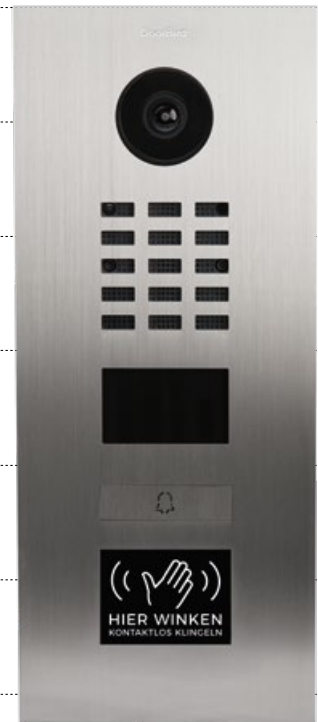

400 mm
(15.74 in)

D2101TFV

Contactloze deurbel

- High-end bewegingssensor met radar voor betrouwbare herkenning op korte afstand
- Individuele gebeurtenissen (bijv. deur openen, pushmelding, SIP, etc.)

D21DKH