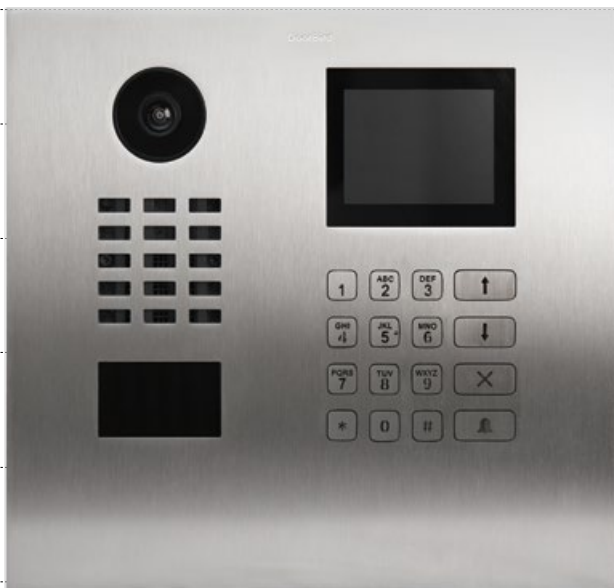

400 mm
(15.74 in)

D2101TFV

Contactloze deurbel

- High-end bewegingssensor met radar voor betrouwbare herkenning op korte afstand
- Individuele gebeurtenissen (bijv. deur openen, pushmelding, SIP, etc.)

D21DKH

Display-module

- Afstandsgevoelig in-/uitschakelen
- Afzonderlijk en op afstand configureerbaar

Keypad-module, 16 toetsen

- Configureerbaar per app
- Individuele pincodes
- Individuele gebeurtenissen (bijv. relaischakeling, Push-bericht, SIP-oproepen [audio/video], HTTP(s) oproepen)