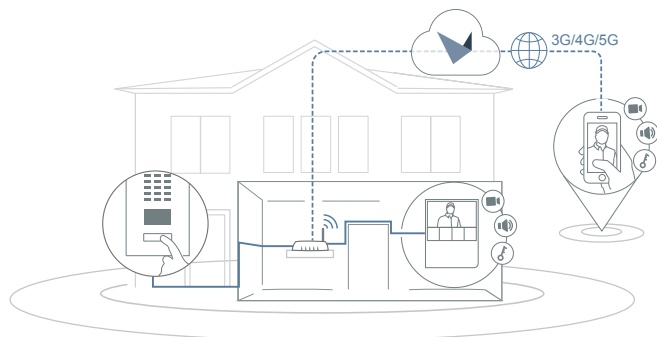

A1101

IP-VIDEOBINNENSTATION

Het DoorBird IP-videobinnenstation is de ideale aanvulling op elk DoorBird IP-videodeurbelstation. Het kenmerkt zich door uitstekende video- en audiokwaliteit. Het compacte en subtiele ontwerp past in elke omgeving.

Het beeldscherm van het binnenstation bestaat uit krasbestendig Gorilla® veiligheidsglas. Via de intuïtieve interface met duidelijke symbolen zijn alle functies razendsnel te bereiken.

Alle belangrijke functies zijn te bereiken met fysieke knoppen – zonder het touchscreen te gebruiken.

Daardoor is de bediening

- intuïtief en comfortabel
- geschikt voor elke leeftijdscategorie
- met handschoenen mogelijk

Door verschillende beltonen voor huisdeur, etage of hek kunt u precies herkennen waarvandaan de bezoeker op dat moment aanbelt. De ledstatusindicator aan de onderkant van het binnenstation licht op in zelf te kiezen kleuren.

De installatie van het binnenstation is in minder dan 10 minuten klaar. De verbinding met het netwerk is mogelijk per wifi of netwerkkabel. Als het binnenstation per netwerkkabel wordt aangesloten, dan kan het ook comfortabel via Power over Ethernet (PoE) van stroom worden voorzien. Bij een internetstoring blijven alle functies van het binnenstation en de gekoppelde DoorBird deurbelstations binnen het lokale netwerk werken. Via internet heeft het binnenstation toegang tot alle gekoppelde DoorBird deurbelstations – overal ter wereld.

Als er meer dan een binnenstation wordt gebruikt, is ook onderlinge communicatie tussen alle binnenstations mogelijk. Het is ook mogelijk om een SIP-telefoon per knopdruk te bellen, bijvoorbeeld om een conciërge of portier te bereiken. Het is ook mogelijk om met een SIP-telefoon het binnenstation en een deurbelstation te bellen.