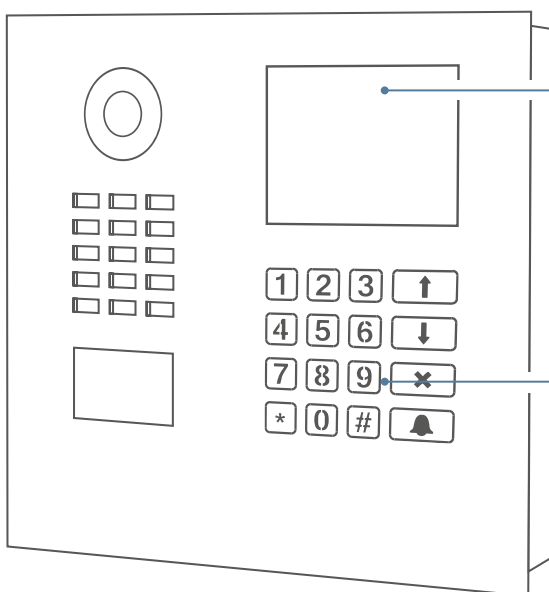

400 mm
(15.74 in)

D2101TFV

Contactloze deurbel

- High-end bewegingssensor met radar voor betrouwbare herkenning op korte afstand
- Individuele gebeurtenissen (bijv. deur openen, pushmelding, SIP, etc.)

D21DKH

D21DKV

- 0 mm
- 50 mm (1.96 in)
- 100 mm (3.93 in)
- 150 mm (5.90 in)
- 200 mm (7.87 in)
- 250 mm (9.84 in)
- 300 mm (11.81 in)
- 350 mm (13.77 in)
- 400 mm (15.74 in)

APPARTEMENTENCOMPLEX MET 1-500 WONINGEN
Toegangsbeheer ook met pincode