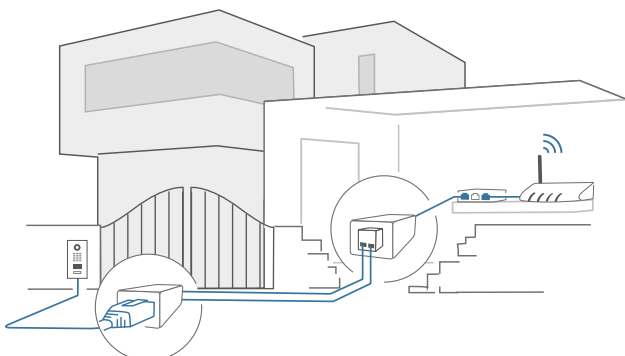

IP-VIDEODEURBELSTATION D1101UV UPGRADE VOOR D201/D202

Upgrades

- Grotere camerahoek: 180° hemisferische lens
- Hogere resolutie: HDTV 1080p
- Actuele sensortechnologie:
4D-bewegingssensor met afstandsconfiguratie
- Krachtigere luidspreker
- Fraai en onopvallend design

A1071

2-DRAADS ETHERNET POE CONVERTER A1071

geeft netwerkgegevens (ethernet) en stroom (PoE) door over langere afstanden via een eenvoudige tweedraads kabel.

- Gebruik maken van bestaande bekabeling
- Slechts een kabel met twee aders voor zowel gegevensoverdracht als stroomvoorziening (PoE) vereist
- Ultracompacte, stevige behuizing
- Eenvoudige en snelle installatie
- Geschikt voor wand-, plafond- en meterkastmontage