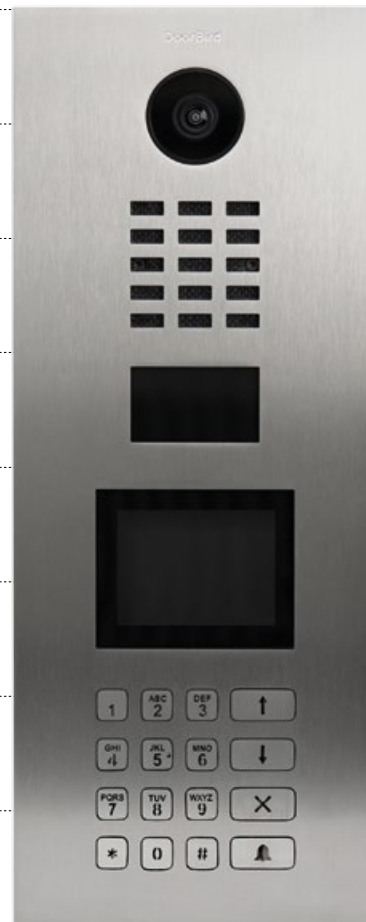

400 mm
(15.74 in)

D2101TFV

Contactloze deurbel

- High-end bewegingssensor met radar voor betrouwbare herkenning op korte afstand
- Individuele gebeurtenissen (bijv. deur openen, pushmelding, SIP, etc.)

D21DKH