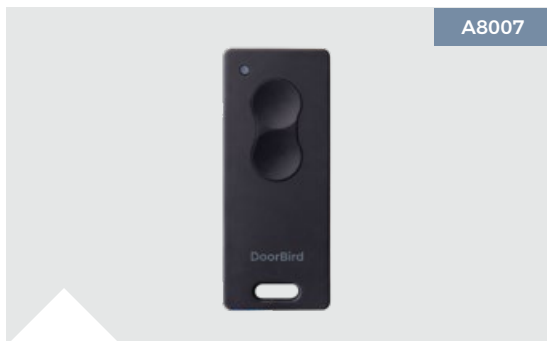

A1051

INTERNET FIREWALL A1051

- Doeltreffende bescherming tegen aanvallen op het netwerk van buitenaf en binnenuit
- Eenvoudige installatie en configuratie
- Geïntegreerd statusdisplay
- Compatibel met Smart Home-systemen
- Flexibel aan te passen aan individuele netwerkvereisten (IP Whitelist)

A1081

IP E/A DEURCONTROLLER A1081

- Manipulatiebestendige aansturing voor maximaal drie deuren of poorten
- Versleuteling volgens bankstandaard
- Bewaking door twee externe sensors
- Drie los instelbare bistabiele schakelrelais (permanent of tijdgestuurd schakelen tussen open of gesloten)
- De schakelrelais blijven in deze toestand ook bij stroomuitval
- Wifi, ethernet, PoE
- Alarmmelding per push-bericht op smartphone en tablet
- Geschikt voor wand-, plafond- en meterkastmontage

A8003

TAFELSTANDAARD A8003

Voor IP Video binnenstation A1101 met anti-slipmat voor een stevige plaatsing

A8001

WIGVORMIGE-ADAPTER VOOR WANDMONTAGE A8001

Voor D1101V en D1102V opbouw, 7,5° verticaal omhoog of omlaag te monteren

A8002

GEOHOEKTE ADAPTER VOOR WANDMONTAGE A8002

Voor D1101V en D1102V opbouw, 45° horizontaal, links of rechts te monteren

A8007

BLUETOOTH KEYFOB AFSTANDBEDIENING A8007

2,4 Ghz Bluetooth keyfob voor D11x en A1121, met geïntegreerde 13,56 MHz NFC-A tag