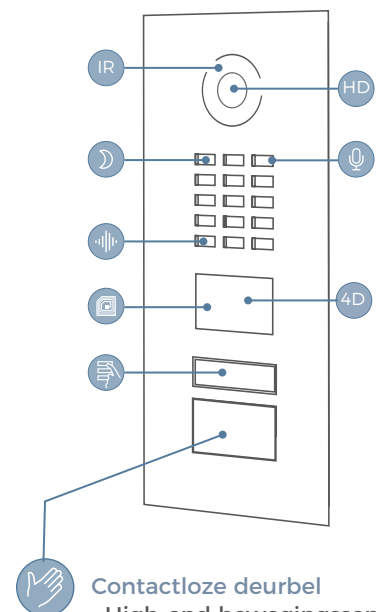

0 mm

50 mm
(1.96 in)

100 mm
(3.93 in)

150 mm
(5.90 in)

200 mm
(7.87 in)

250 mm
(9.84 in)

300 mm
(11.81 in)

350 mm
(13.77 in)

400 mm
(15.74 in)

D2101TFV

Contactloze deurbel

- High-end bewegingssensor met radar voor betrouwbare herkenning op korte afstand
- Individuele gebeurtenissen (bijv. deur openen, pushmelding, SIP, etc.)

D21DKH