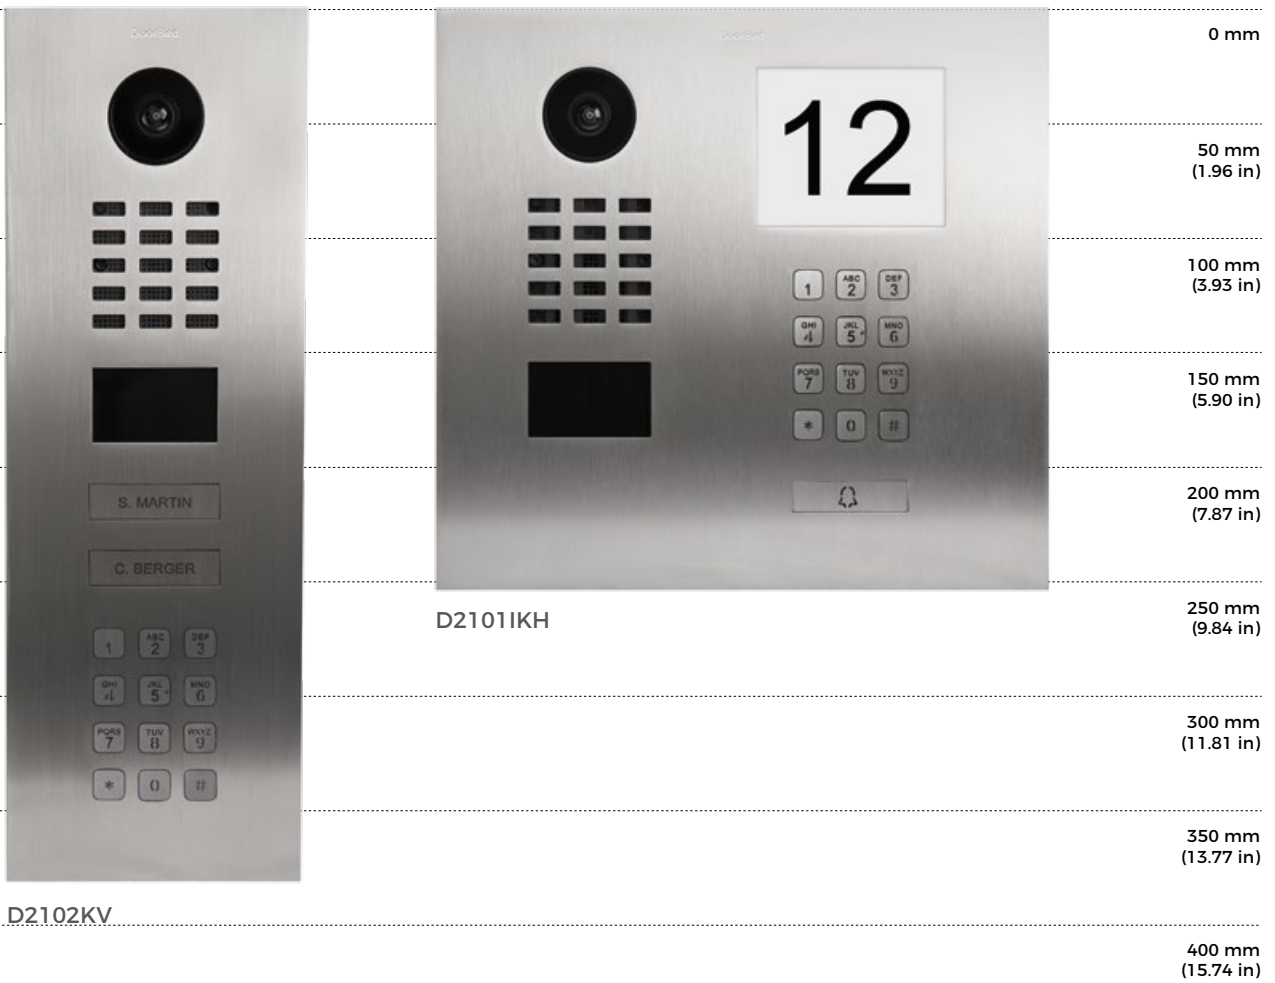

350 mm
(13.77 in)

400 mm
(15.74 in)

D1101KH Modern

Ook met ronde
oproepknop
verkrijgbaar
(D1101KH Classic)

D2101KV

D1101KH VOORDELEN

Keypad-module, 12 toetsen

- Configureerbaar per app
- Tot 500 individuele pincodes instelbaar
- Individuele gebeurtenissen (bijv. relais schakelen, HTTP(s)-oproep)

D1101KH Modern
Opbouw

D1101KH Classic
Opbouw

Ook met
opbouwbehuizing
verkrijgbaar

D21X VOORDELEN

Info-module

- 3,5", verlicht
- Optioneel met edelstalen afdekking

Keypad-module, 12 toetsen

- Configureerbaar per app
- Tot 500 individuele pincodes instelbaar
- Individuele gebeurtenissen (bijv. relais schakelen, HTTP(s)-oproep)