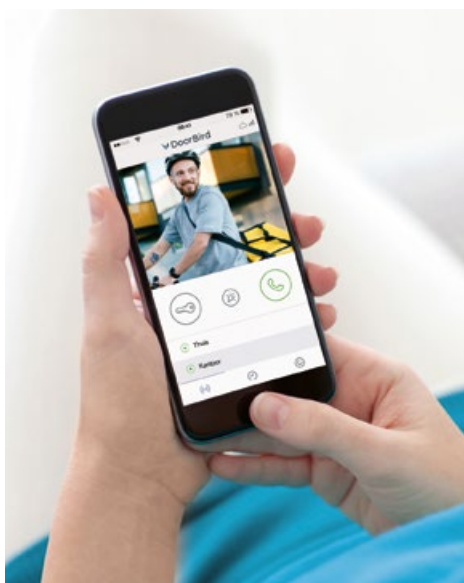

Inhoud

Zo werkt het	3
IP-video deurbelstations	4
Brievenbussen	16
Maatwerk	18
Oppervlakken en kleuren	20
IP-video binnenstation A1101	22
Ip-systeem voor toegangsbeheer	24
Optionele accessoires	25
Smart Door Controller D410	25
Gigabit High-PoE-Injector A1093	25
IP-deurgong A1061W	26
IP-videodeurbelstation D1101UV Upgrade	26
Internet Firewall A1051	26
2-draads ethernet PoE converter A1071	26
IP E/A deurcontroller A1081	27
Tafelstandaard A8003	27
Wigvormigeadapter voor wandmontage A8001	27
Gehoekte adapter voor wandmontage A8002	27
Transponder keyfob	27
Bluetooth keyfob Afstandsbediening A8007	27
Referenties	28
Duurzaamheid	30

- Video- en audio-oproep
- Op smartphones en tablets (iOS, Android) of vaste telefoons (SIP)

- Smart Transmission Mode (STM)
- Audio- /video-overdracht in realtime, geoptimaliseerd voor mobiele toestellen via wifi, 3G, 4G, 5G

- Open API
- Lokale interface voor de integratie in systemen van derden en SIP-systemen

- Automatisch deur openen
- Voor gebruik in kantoren en praktijken

- Pakketjes altijd ontvangen
- De pakketbode bijv. naar de buurman doorsturen of de garagedeur met de smartphone openen

- Compatibel met Smart Home & NVR
- KNX, Loxone, Synology, KIWI, AVM FRITZ!Fon, URC, Bang & Olufsen, Control4, QNAP, RTI, Nice, Fibaro en vele anderen

- Gratis bezoekersgeschiedenis
- Gratis opslaan van foto's en video's optioneel beschikbaar

- Geofencing
- Automatisch hekken en deuren openen bij thuiskomst