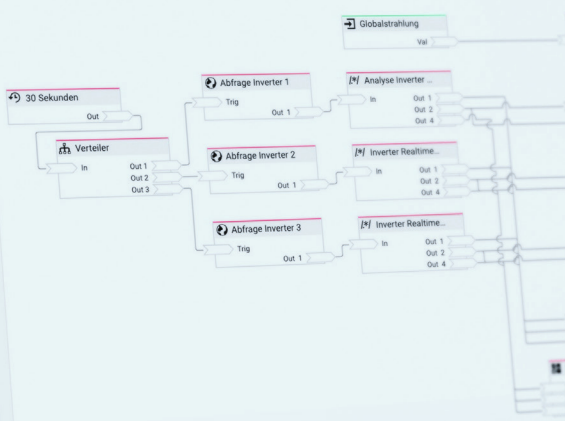

Zelfs complexe besturingstaken kunt u eenvoudig en duidelijk oplossen met de LOGIK EDITOR. Eenvoudige configuratie via een webbrowser. Creëer uw eigen besturingsprocessen (logische groepen) of gebruik kant-en-klare logische groepen voor bijvoorbeeld; energiebeheer, PV-systemen en nog veel meer. Op logikeditor.de vindt u tal van gratis voorbeelden.

De LOGIK EDITOR maakt deel uit van de producten LOGIKMODULE, EIBPORT en FACILITY MASTER.

Meer info over dit product:

bab-technologie.com/logikeditor

Logikgruppen 9

- Gruppe...
 - Anwesenheitssimulation
 - B4.31 Werte in Text
 - FM TEST KNXnet/IP Routing
 - HCL Beleuchtung
 - Test Routing-Auslöser
 - TPJUART Stresstest Reality
 - X1.6 Drei Wechselschalter mit Meldung
 - X1.69 Balkon PV - Überschussenergie
 - Überschussladen
- EINSTELLUNGEN
- System

1920x1080

Visualisierung Editor

Struktur

- app view
- CUBE VISION Embedded DE
- CUBE VISION Embedded DE
- Energy Dashboard Block A
- Masterplan
- Flp / Diagramm
- Energy Dashboard App
- Slide Visualisierung DE
- Slide Visualisierung DE